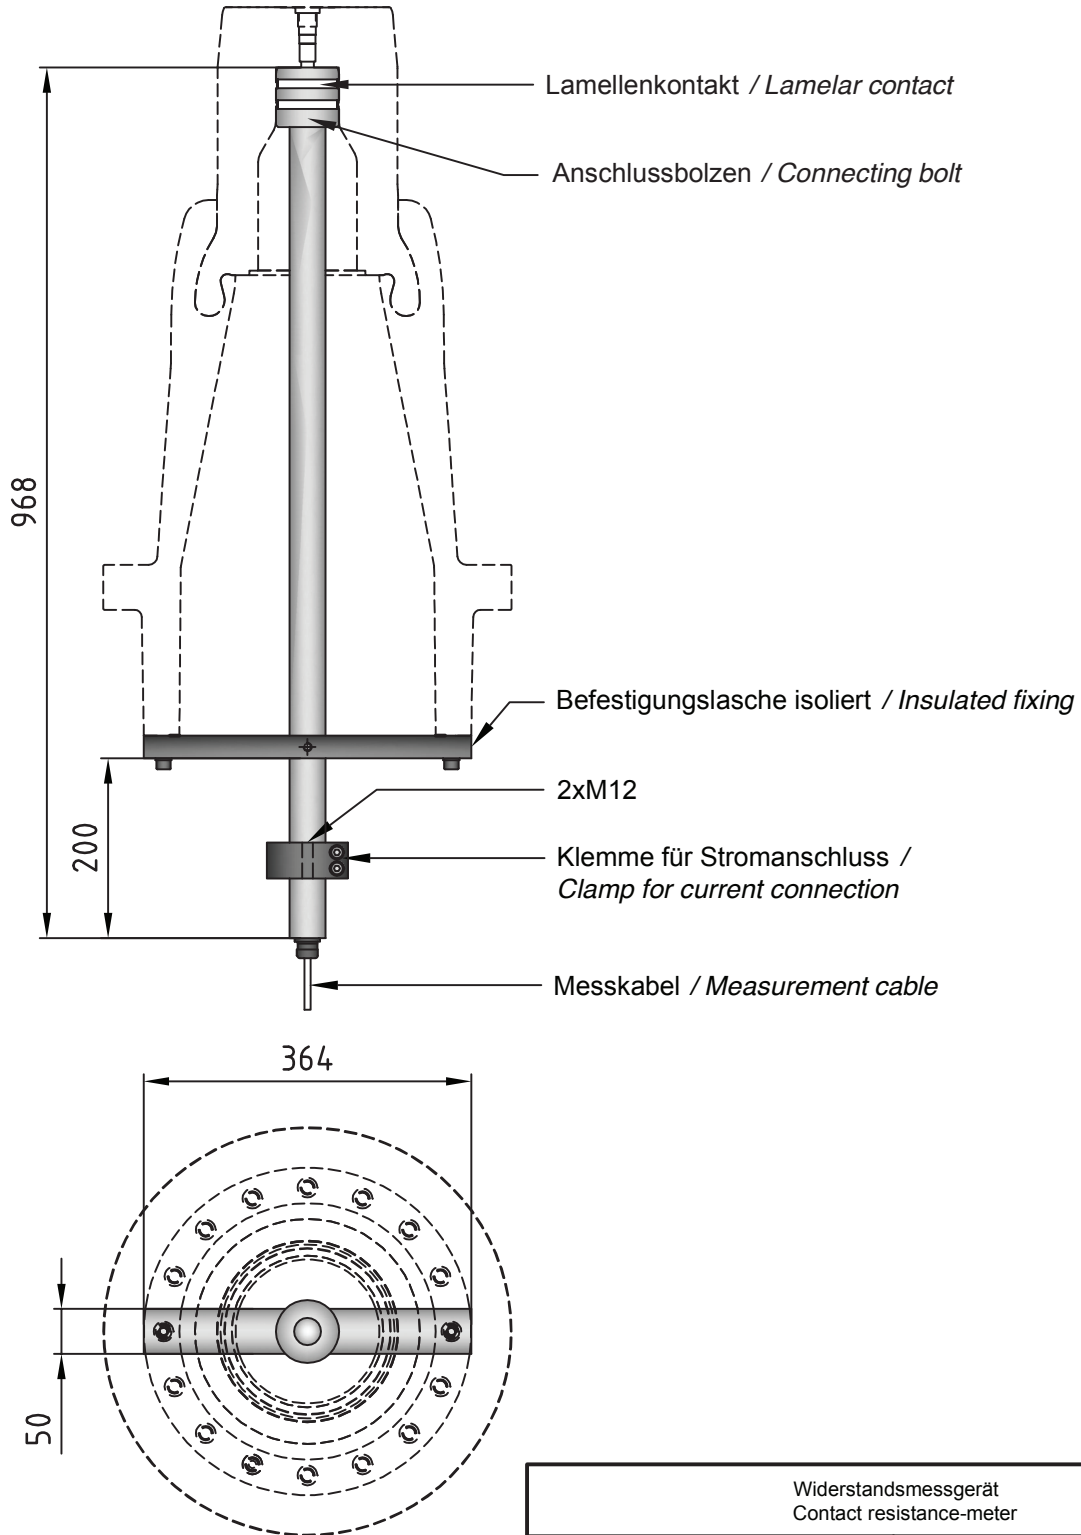

Widerstandsmessgerät für Isolatoren 245/300 kV dry type
Contact resistance-meter for insulators 245/300 kV dry type

Widerstandsmessgerät Contact resistance-meter			
Artikel Nr. Article No.		89440	
Gewicht Weight		kg	10
Gezeichnet	16.06.2015	nl	
Gepüft	01.09.2015	sa	
Freigegeben	01.09.2015	sa	
Aend.		Blatt-Nr. 1	Anzahl Blatt 2
		S1941-4	